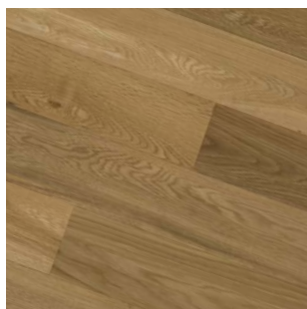

_lamett®

OSLO 150 velmi lehký rustik v oleji

OSLO 150

FORMÁT: 15 x 150 x 1 860 mm

TŘÍDĚNÍ RUSTIC AB

S OJEDINĚLÝMI SUKY

UV-OLEJ S LEHKÝM KARTÁČEM

OXIDATIVNÍ OLEJ S LEHKÝM KARTÁČEM

PODÉLNÁ 2V FÁZE

NÁŠLAP 3 mm

SPOJ PERO-DRÁŽKA

VŽDY VÝHODNĚ

2 055 Kč

1 698 Kč bez DPH

DLOUHODOBÁ CENA

NEZVÝŠENÁ OD 2. 10. 2022

Natural
UV-olej, kartáč