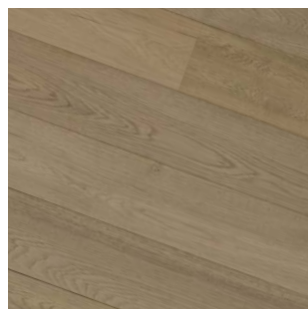

Pure
UV-olej, kartáč