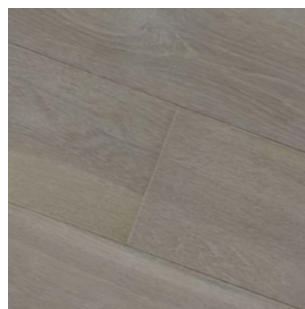

Mont Blanc
Oxidativní olej, kartáč

SKLADEM

Skladem u distributora v ČR nebo k rychlému dodání od evropského výrobce včetně shodných listů

25 LET ZÁRUKA

pro bytové zatížení

CRAFTS
MANSHIP

**ŠPIČKOVÉ
TECHNOLOGIE
+ ŘEMESLO**

Nejmodernější výrobní procesy, pečlivé zpracování v UV-oleji a oxidativním oleji

FINE
GRADING

**MINIMÁLNÍ
RUSTIKALITA**

Krásné barevné variace, velmi mírný výskyt suků

**SCHODOVÉ HRANY
PRO KAŽDOU PODLAHU**

Do 4 týdnů k dodání schodové hrany vyrobené přímo z podlahových lamel pro Vaše perfektní schody

**VHODNÉ PRO
PODLAHOVÉ VYTÁPĚNÍ**

Všechny podlahy v kolekci jsou vhodné pro podlahové vytápění

Pure, UV-olej, kartáč